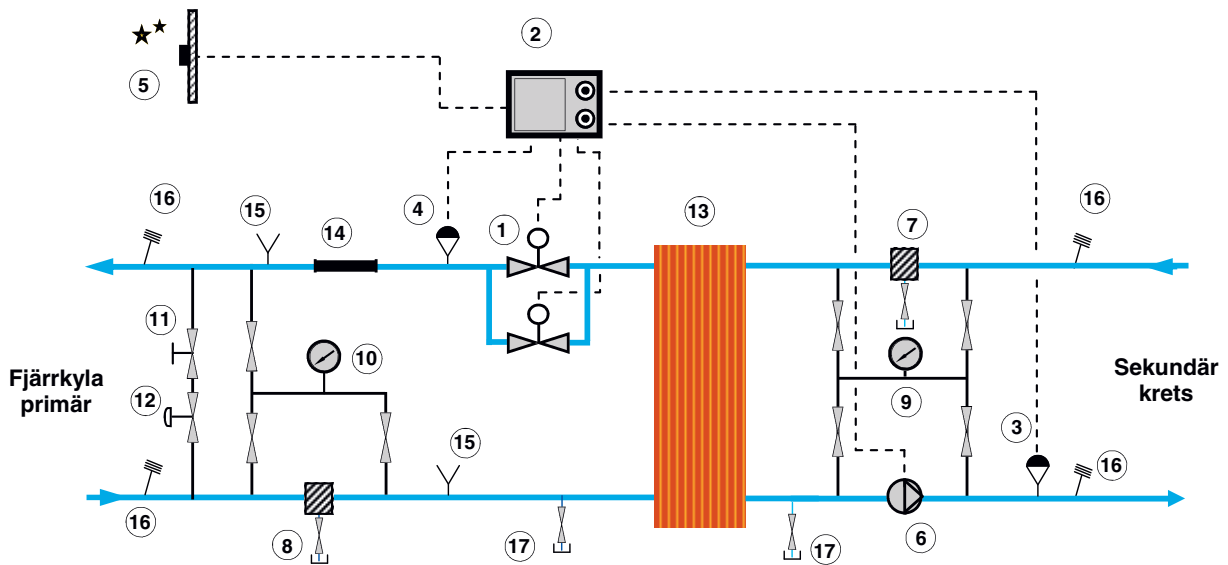

- Kvalitén säkerställs med produkter från Törnlinds VVS AB i Sala som har moderna tillverkningsmetoder och mångårig erfarenhet inom fjärrkylebranschen.
- Fjärrkylecentralen dimensioneras från fall till fall och anpassas efter önskad kyleffekt för optimal funktion. Förutom komplett utförande kan centralen skräddarsys efter önskemål. Detta ger ett flexibelt och anpassningsbart koncept med många möjligheter.
- Placeringen av komponenter och genomtänkt rördragning ger en kompakt central utan att göra avkall på åtkomlighet och servicevänlighet. Ingående komponenter är behandlade för att motstå korrosion.

Schemat visar exempel på utförande:

1 Reglerventiler	6 Cirkulationspump	11 Strypventil	16 Termometrar
2 Reglercentral	7 Smutsfilter sekundärt	12 Magnetventil, by-pass	17 Avtappning
3 Temp. givare sekundärkrets	8 Smutsfilter primärt	13 Kylväxlare	
4 Temp. givare fjärrkyla primär	9 4-punktsmätning	14 Passbit för energimätare	
5 Utegivare	10 3-punktsmätning	15 Givaruttag	

Standardutförande

- Alla rör utförda av Rostfritt stål/2333
- All armatur och golvstativ är skyddsmålad mot korrosion
- Ingående bultar är varmgalvaniserade
- Komplet mätsträcka med 3-punktsmätning och passbit enligt energileverantörens anvisning
- Komplet automatikutrustning, internt elkopplad
- Cirkulationspump med kondensisolering
- Lödda alternativt packningsförsedda växlare används beroende på effekt och temperaturområde